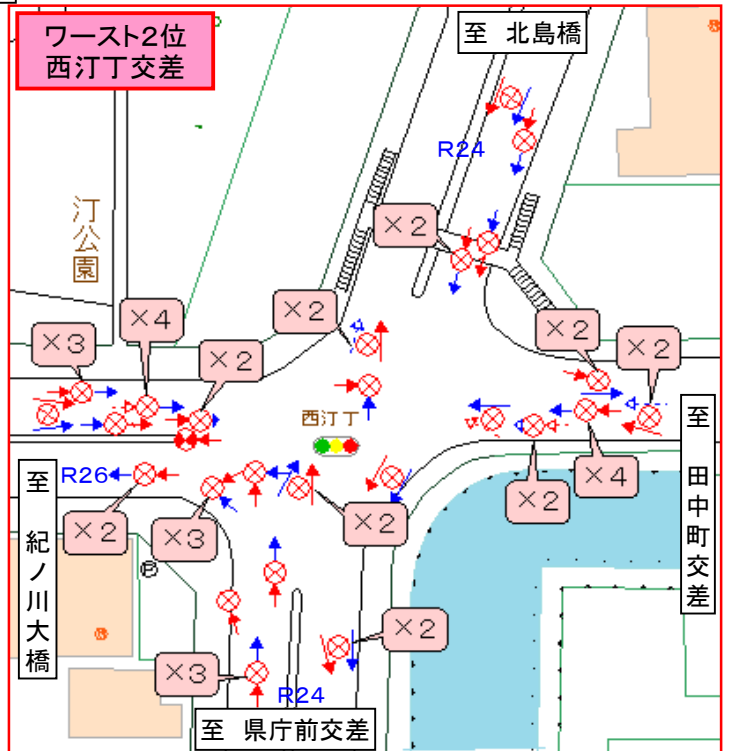

# 平成27年 和歌山県下 交通事故多発交差点 ワーストランキング

(本年から人身事故と物件事故の両方を集計しています)

この交差点で事故が多発しています！ 気を付けてください！

ワースト 順位	全事故件数	交差点名	主路線	市町村	信号の有無	人身事故 (内件数)	前年順位	前年件数	記号の見方	
									移動中	停止中
1位	58件	延時	国道26号	和歌山市	有	6件	1位	66件	自動車	
2位	46件	西汀丁	国道24号・26号	和歌山市	有	3件	3位	41件	自動車	
3位	37件	備前	国道24号	岩出市	有	7件	4位	39件	二輪車	
4位	35件	田中町	国体道路	和歌山市	有	2件	7位	34件	二輪車	
5位	34件	田鶴	国道42号	田辺市	有	2件	6位	35件	自転車	
6位	33件	紀三井寺	国道42号・国体道路	和歌山市	有	2件	10位	31件	自転車	
7位	32件	新堀橋西詰・島崎町七丁目	塩屋街道	和歌山市	有	7件	33位	22件	歩行者	
7位	32件	中迫	国道24号	岩出市	有	6件	15位	28件	歩行者	
7位	32件	大谷	県道粉河加太線	和歌山市	有	5件	ランク外	21件	衝突地点 (死亡事故)	
7位	32件	花山西	国道24号BP	和歌山市	有	2件	14位	29件	衝突地点 (死亡事故)	
11位	31件	御膳松	国道26号	和歌山市	有	4件	5位	37件		
12位	30件	三木町	けやき大通り	和歌山市	有	3件	16位	26件		

※ 同じ場所で同様の事故が発生している場合は、代表的な事故記号を表示して、件数を  $\times 2$  で表示

注) 事故件数は人身事故と物件事故の合計となっています。

注) 前年の順位・件数は昨年1年間の順位・件数となっています。

※ 複数の道路が交差する変則交差点で、交通量が多く車の動きが複雑で他車の行動を予測することが困難です。

※ 交通量が多く、矢印信号による特殊な信号制御が行われており、信号の変わり際に先行車に追突する事故や、交差点付近での進路変更による事故が多く発生しています。