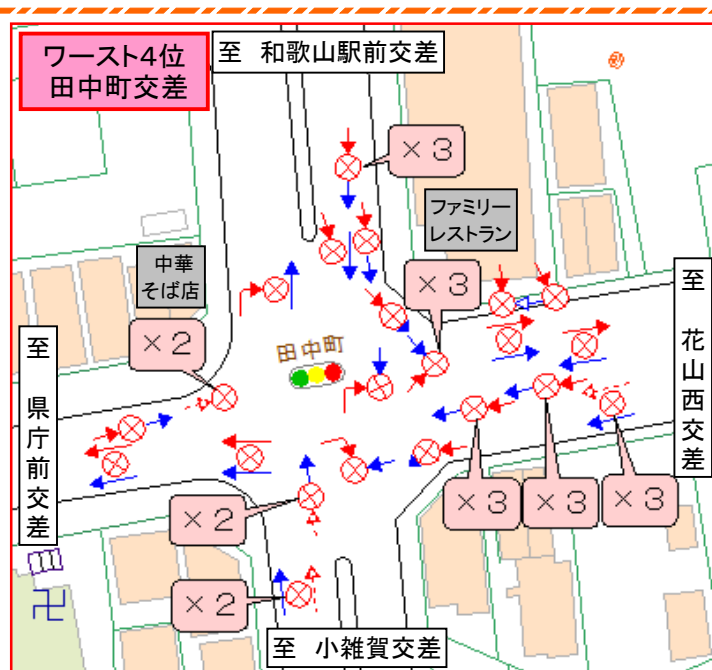

# 平成27年 和歌山県下 交通事故多発交差点 ワーストランキング

(本年から人身事故と物件事故の両方を集計しています)

この交差点で事故が多発しています！ 気を付けてください！

ワースト 順位	全事故件数	交差点名	主路線	市町村	信号の有無	人身事故 (内件数)	前年順位	前年件数	記号の見方	
									移動中	停止中
1位	58件	延時	国道26号	和歌山市	有	6件	1位	66件	自動車	
2位	46件	西汀丁	国道24号・26号	和歌山市	有	3件	3位	41件	自動車	
3位	37件	備前	国道24号	岩出市	有	7件	4位	39件	二輪車	
4位	35件	田中町	国体道路	和歌山市	有	2件	7位	34件	二輪車	
5位	34件	田鶴	国道42号	田辺市	有	2件	6位	35件	自転車	
6位	33件	紀三井寺	国道42号・国体道路	和歌山市	有	2件	10位	31件	自転車	
7位	32件	新堀橋西詰・島崎町七丁目	塩屋街道	和歌山市	有	7件	33位	22件	歩行者	
7位	32件	中迫	国道24号	岩出市	有	6件	15位	28件	歩行者	
7位	32件	大谷	県道粉河加太線	和歌山市	有	5件	ランク外	21件	衝突地点 (死亡事故)	
7位	32件	花山西	国道24号BP	和歌山市	有	2件	14位	29件	衝突地点 (死亡事故)	
11位	31件	御膳松	国道26号	和歌山市	有	4件	5位	37件		
12位	30件	三木町	けやき大通り	和歌山市	有	3件	16位	26件		

※ 同じ場所で同様の事故が発生している場合は、代表的な事故記号を表示して、件数を  $\times 2$  で表示

注) 事故件数は人身事故と物件事故の合計となっています。

注) 前年の順位・件数は昨年1年間の順位・件数となっています。

※ 複数の道路が交差する変則交差点で、交通量が多く車の動きが複雑で他車の行動を予測することが困難です。

※ 交通量が多く、矢印信号による特殊な信号制御が行われており、信号の変わり際に先行車に追突する事故や、交差点付近での進路変更による事故が多く発生しています。