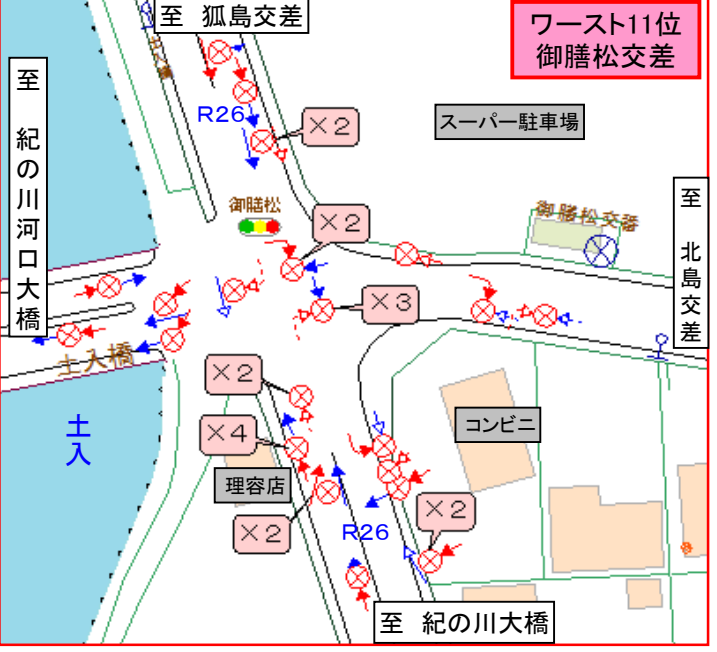

# 平成27年 和歌山県下 交通事故多発交差点 ワーストランキング

(本年から人身事故と物件事故の両方を集計しています)

この交差点で事故が多発しています！ 気を付けてください！

ワースト 順位	全事故件数	交差点名	主路線	市町村	信号の有無	人身事故 (内件数)	前年順位	前年件数	記号の見方	
									移動中	停止中
1位	58件	延時	国道26号	和歌山市	有	6件	1位	66件	自動車	
2位	46件	西汀丁	国道24号・26号	和歌山市	有	3件	3位	41件	自動車	
3位	37件	備前	国道24号	岩出市	有	7件	4位	39件	二輪車	
4位	35件	田中町	国体道路	和歌山市	有	2件	7位	34件	二輪車	
5位	34件	田鶴	国道42号	田辺市	有	2件	6位	35件	自転車	
6位	33件	紀三井寺	国道42号・国体道路	和歌山市	有	2件	10位	31件	自転車	
7位	32件	新堀橋西詰・島崎町七丁目	塩屋街道	和歌山市	有	7件	33位	22件	歩行者	
7位	32件	中迫	国道24号	岩出市	有	6件	15位	28件	歩行者	
7位	32件	大谷	県道粉河加太線	和歌山市	有	5件	ランク外	21件	衝突地点 (死亡事故)	
7位	32件	花山西	国道24号BP	和歌山市	有	2件	14位	29件	衝突地点 (死亡事故)	
11位	31件	御膳松	国道26号	和歌山市	有	4件	5位	37件		
12位	30件	三木町	けやき大通り	和歌山市	有	3件	16位	26件		

※ 同じ場所で同様の事故が発生している場合は、代表的な事故記号を表示して、件数を  $\times 2$  で表示

注) 事故件数は人身事故と物件事故の合計となっています。

注) 前年の順位・件数は昨年1年間の順位・件数となっています。

※ 複数の道路が交差する変則交差点で、交通量が多く車の動きが複雑で他車の行動を予測することが困難です。

※ 交通量が多く、矢印信号による特殊な信号制御が行われており、信号の変わり際に先行車に追突する事故や、交差点付近での進路変更による事故が多く発生しています。