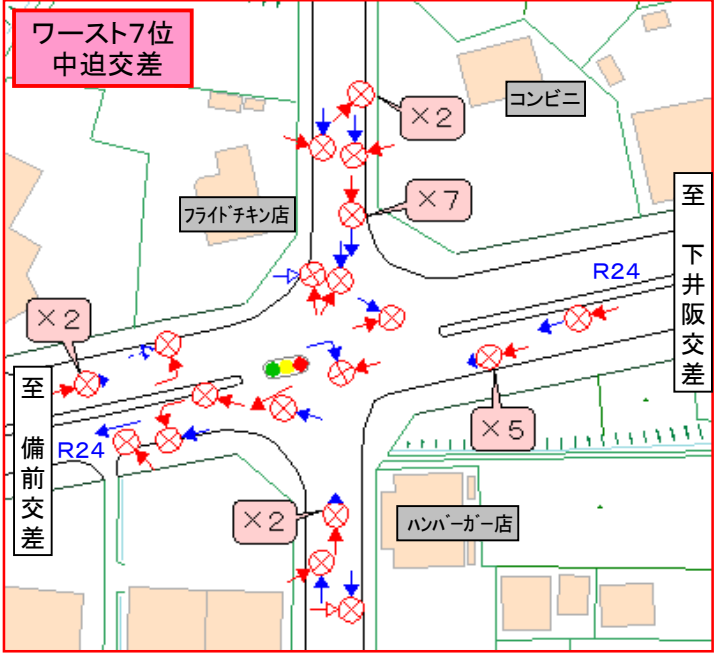

# 平成27年 和歌山県下 交通事故多発交差点 ワーストランキング

(本年から人身事故と物件事故の両方を集計しています)

この交差点で事故が多発しています！ 気を付けてください！

ワースト 順位	全事故件数	交差点名	主路線	市町村	信号の有無	人身事故 (内件数)	前年順位	前年件数	記号の見方	
									移動中	停止中
1位	58件	延時	国道26号	和歌山市	有	6件	1位	66件	自動車	
2位	46件	西汀丁	国道24号・26号	和歌山市	有	3件	3位	41件	自動車	
3位	37件	備前	国道24号	岩出市	有	7件	4位	39件	二輪車	
4位	35件	田中町	国体道路	和歌山市	有	2件	7位	34件	二輪車	
5位	34件	田鶴	国道42号	田辺市	有	2件	6位	35件	自転車	
6位	33件	紀三井寺	国道42号・国体道路	和歌山市	有	2件	10位	31件	自転車	
7位	32件	新堀橋西詰・島崎町七丁目	塩屋街道	和歌山市	有	7件	33位	22件	歩行者	
7位	32件	中迫	国道24号	岩出市	有	6件	15位	28件	歩行者	
7位	32件	大谷	県道粉河加太線	和歌山市	有	5件	ランク外	21件	衝突地点 (死亡事故)	
7位	32件	花山西	国道24号BP	和歌山市	有	2件	14位	29件	衝突地点 (死亡事故)	
11位	31件	御膳松	国道26号	和歌山市	有	4件	5位	37件		
12位	30件	三木町	けやき大通り	和歌山市	有	3件	16位	26件		

※ 同じ場所で同様の事故が発生している場合は、代表的な事故記号を表示して、件数を  $\times 2$  で表示

注) 事故件数は人身事故と物件事故の合計となっています。

注) 前年の順位・件数は昨年1年間の順位・件数となっています。

※ 複数の道路が交差する変則交差点で、交通量が多く車の動きが複雑で他車の行動を予測することが困難です。

※ 交通量が多く、矢印信号による特殊な信号制御が行われており、信号の変わり際に先行車に追突する事故や、交差点付近での進路変更による事故が多く発生しています。