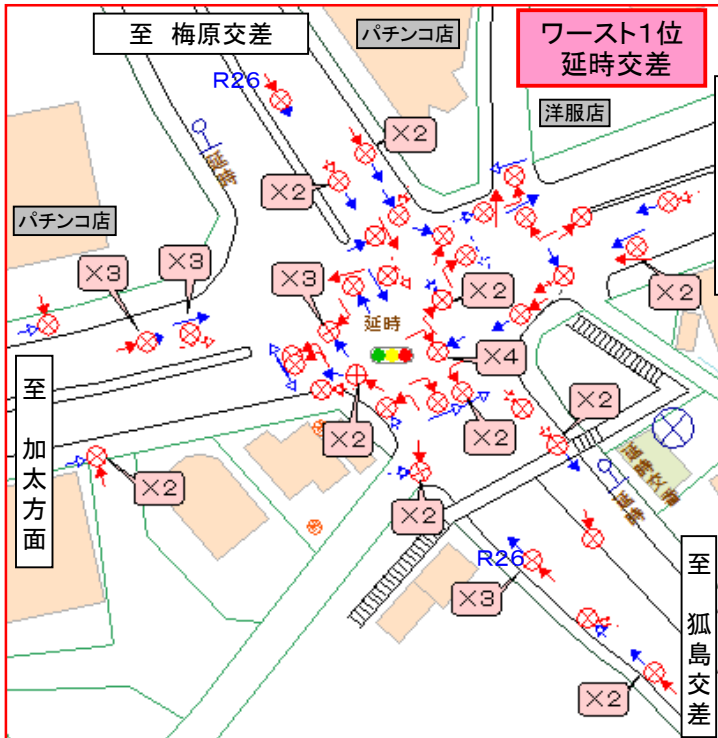

# 平成27年 和歌山県下 交通事故多発交差点 ワーストランキング

(本年から人身事故と物件事故の両方を集計しています)

この交差点で事故が多発しています！ 気を付けてください！

ワースト 順位	全事故件数	交差点名	主路線	市町村	信号の有無	人身事故 (内件数)	前年順位	前年件数	記号の見方	
									移動中	停止中
1位	58件	延時	国道26号	和歌山市	有	6件	1位	66件	自動車	
2位	46件	西汀丁	国道24号・26号	和歌山市	有	3件	3位	41件	自動車	
3位	37件	備前	国道24号	岩出市	有	7件	4位	39件	二輪車	
4位	35件	田中町	国体道路	和歌山市	有	2件	7位	34件	二輪車	
5位	34件	田鶴	国道42号	田辺市	有	2件	6位	35件	自転車	
6位	33件	紀三井寺	国道42号・国体道路	和歌山市	有	2件	10位	31件	自転車	
7位	32件	新堀橋西詰・島崎町七丁目	塩屋街道	和歌山市	有	7件	33位	22件	歩行者	
7位	32件	中迫	国道24号	岩出市	有	6件	15位	28件	歩行者	
7位	32件	大谷	県道粉河加太線	和歌山市	有	5件	ランク外	21件	衝突地点 (死亡事故)	
7位	32件	花山西	国道24号BP	和歌山市	有	2件	14位	29件	衝突地点 (死亡事故)	
11位	31件	御膳松	国道26号	和歌山市	有	4件	5位	37件		
12位	30件	三木町	けやき大通り	和歌山市	有	3件	16位	26件		

※ 同じ場所で同様の事故が発生している場合は、代表的な事故記号を表示して、件数を  $\times 2$  で表示

注) 事故件数は人身事故と物件事故の合計となっています。

注) 前年の順位・件数は昨年1年間の順位・件数となっています。

※ 複数の道路が交差する変則交差点で、交通量が多く車の動きが複雑で他車の行動を予測することが困難です。

※ 交通量が多く、矢印信号による特殊な信号制御が行われており、信号の変わり際に先行車に追突する事故や、交差点付近での進路変更による事故が多く発生しています。