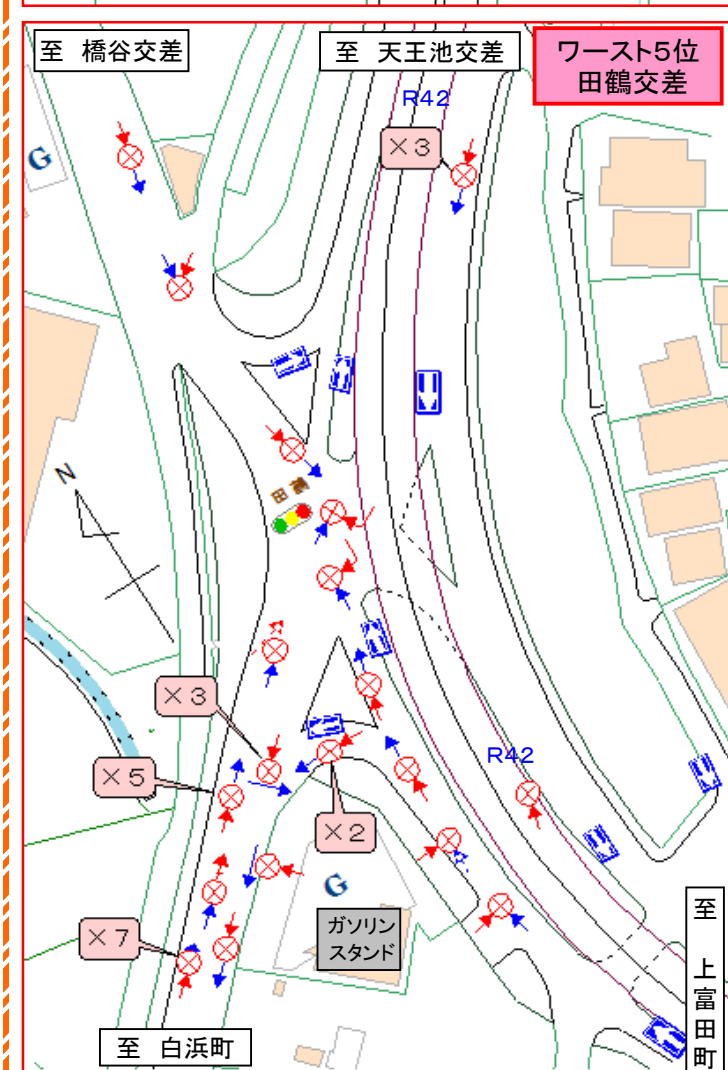

# 平成27年 和歌山県下 交通事故多発交差点 ワーストランキング

(本年から人身事故と物件事故の両方を集計しています)

この交差点で事故が多発しています！ 気を付けてください！

ワースト 順位	全事故件数	交差点名	主路線	市町村	信号の有無	人身事故 (内件数)	前年順位	前年件数	記号の見方	
									移動中	停止中
1位	58件	延時	国道26号	和歌山市	有	6件	1位	66件	自動車	
2位	46件	西汀丁	国道24号・26号	和歌山市	有	3件	3位	41件	自動車	
3位	37件	備前	国道24号	岩出市	有	7件	4位	39件	二輪車	
4位	35件	田中町	国体道路	和歌山市	有	2件	7位	34件	二輪車	
5位	34件	田鶴	国道42号	田辺市	有	2件	6位	35件	自転車	
6位	33件	紀三井寺	国道42号・国体道路	和歌山市	有	2件	10位	31件	自転車	
7位	32件	新堀橋西詰・島崎町七丁目	塩屋街道	和歌山市	有	7件	33位	22件	歩行者	
7位	32件	中迫	国道24号	岩出市	有	6件	15位	28件	歩行者	
7位	32件	大谷	県道粉河加太線	和歌山市	有	5件	ランク外	21件	衝突地点 (死亡事故)	
7位	32件	花山西	国道24号BP	和歌山市	有	2件	14位	29件	衝突地点 (死亡事故)	
11位	31件	御膳松	国道26号	和歌山市	有	4件	5位	37件		
12位	30件	三木町	けやき大通り	和歌山市	有	3件	16位	26件		

※ 同じ場所で同様の事故が発生している場合は、代表的な事故記号を表示して、件数を  $\times 2$  で表示

注) 事故件数は人身事故と物件事故の合計となっています。

注) 前年の順位・件数は昨年1年間の順位・件数となっています。

※ 複数の道路が交差する変則交差点で、交通量が多く車の動きが複雑で他車の行動を予測することが困難です。

※ 交通量が多く、矢印信号による特殊な信号制御が行われており、信号の変わり際に先行車に追突する事故や、交差点付近での進路変更による事故が多く発生しています。