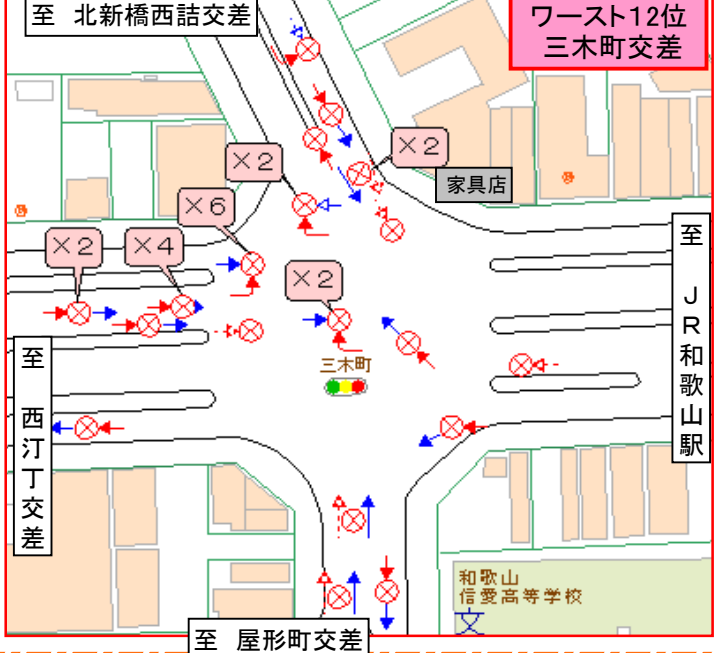

# 平成27年 和歌山県下 交通事故多発交差点 ワーストランキング

(本年から人身事故と物件事故の両方を集計しています)

この交差点で事故が多発しています！ 気を付けてください！

ワースト 順位	全事故件数	交差点名	主路線	市町村	信号の有無	人身事故 (内件数)	前年順位	前年件数	記号の見方	
									移動中	停止中
1位	58件	延時	国道26号	和歌山市	有	6件	1位	66件	自動車	
2位	46件	西汀丁	国道24号・26号	和歌山市	有	3件	3位	41件	自動車	
3位	37件	備前	国道24号	岩出市	有	7件	4位	39件	二輪車	
4位	35件	田中町	国体道路	和歌山市	有	2件	7位	34件	二輪車	
5位	34件	田鶴	国道42号	田辺市	有	2件	6位	35件	自転車	
6位	33件	紀三井寺	国道42号・国体道路	和歌山市	有	2件	10位	31件	自転車	
7位	32件	新堀橋西詰・島崎町七丁目	塩屋街道	和歌山市	有	7件	33位	22件	歩行者	
7位	32件	中迫	国道24号	岩出市	有	6件	15位	28件	歩行者	
7位	32件	大谷	県道粉河加太線	和歌山市	有	5件	ランク外	21件	衝突地点 (死亡事故)	
7位	32件	花山西	国道24号BP	和歌山市	有	2件	14位	29件	衝突地点 (死亡事故)	
11位	31件	御膳松	国道26号	和歌山市	有	4件	5位	37件		
12位	30件	三木町	けやき大通り	和歌山市	有	3件	16位	26件		

※ 同じ場所で同様の事故が発生している場合は、代表的な事故記号を表示して、件数を  $\times 2$  で表示

注) 事故件数は人身事故と物件事故の合計となっています。

注) 前年の順位・件数は昨年1年間の順位・件数となっています。

※ 複数の道路が交差する変則交差点で、交通量が多く車の動きが複雑で他車の行動を予測することが困難です。

※ 交通量が多く、矢印信号による特殊な信号制御が行われており、信号の変わり際に先行車に追突する事故や、交差点付近での進路変更による事故が多く発生しています。