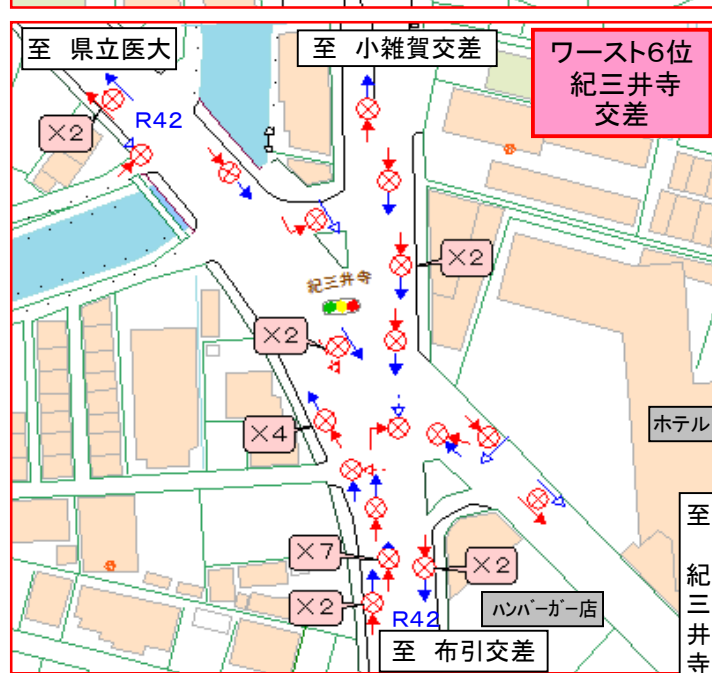

# 平成27年 和歌山県下 交通事故多発交差点 ワーストランキング

(本年から人身事故と物件事故の両方を集計しています)

この交差点で事故が多発しています！ 気を付けてください！

ワースト 順位	全事故件数	交差点名	主路線	市町村	信号の有無	人身事故 (内件数)	前年順位	前年件数	記号の見方	
									移動中	停止中
1位	58件	延時	国道26号	和歌山市	有	6件	1位	66件	自動車	
2位	46件	西汀丁	国道24号・26号	和歌山市	有	3件	3位	41件	自動車	
3位	37件	備前	国道24号	岩出市	有	7件	4位	39件	二輪車	
4位	35件	田中町	国体道路	和歌山市	有	2件	7位	34件	二輪車	
5位	34件	田鶴	国道42号	田辺市	有	2件	6位	35件	自転車	
6位	33件	紀三井寺	国道42号・国体道路	和歌山市	有	2件	10位	31件	自転車	
7位	32件	新堀橋西詰・島崎町七丁目	塩屋街道	和歌山市	有	7件	33位	22件	歩行者	
7位	32件	中迫	国道24号	岩出市	有	6件	15位	28件	歩行者	
7位	32件	大谷	県道粉河加太線	和歌山市	有	5件	ランク外	21件	衝突地点 (死亡事故)	
7位	32件	花山西	国道24号BP	和歌山市	有	2件	14位	29件	衝突地点 (死亡事故)	
11位	31件	御膳松	国道26号	和歌山市	有	4件	5位	37件		
12位	30件	三木町	けやき大通り	和歌山市	有	3件	16位	26件		

※ 同じ場所で同様の事故が発生している場合は、代表的な事故記号を表示して、件数を  $\times 2$  で表示

注) 事故件数は人身事故と物件事故の合計となっています。

注) 前年の順位・件数は昨年1年間の順位・件数となっています。

※ 複数の道路が交差する変則交差点で、交通量が多く車の動きが複雑で他車の行動を予測することが困難です。

※ 交通量が多く、矢印信号による特殊な信号制御が行われており、信号の変わり際に先行車に追突する事故や、交差点付近での進路変更による事故が多く発生しています。