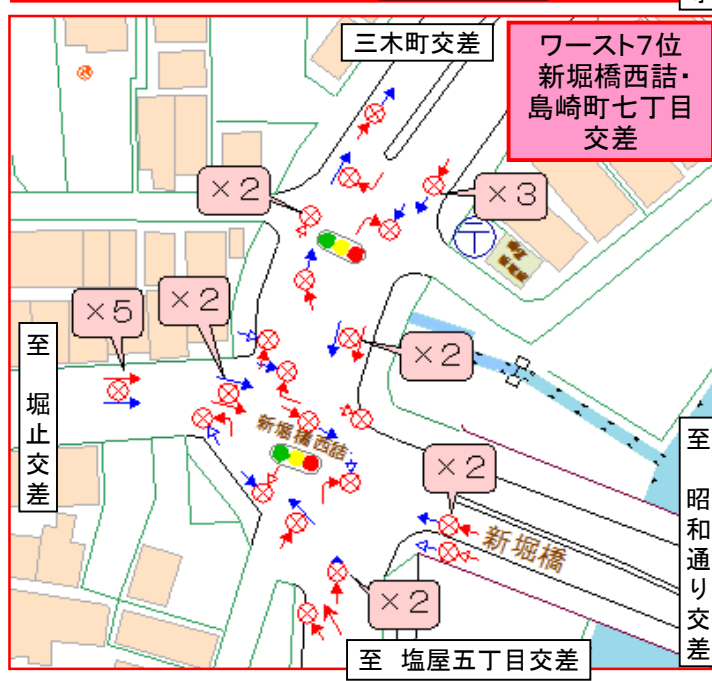

# 平成27年 和歌山県下 交通事故多発交差点 ワーストランキング

(本年から人身事故と物件事故の両方を集計しています)

この交差点で事故が多発しています！ 気を付けてください！

ワースト 順位	全事故件数	交差点名	主路線	市町村	信号の有無	人身事故 (内件数)	前年順位	前年件数	記号の見方	
									移動中	停止中
1位	58件	延時	国道26号	和歌山市	有	6件	1位	66件	自動車	
2位	46件	西汀丁	国道24号・26号	和歌山市	有	3件	3位	41件	自動車	
3位	37件	備前	国道24号	岩出市	有	7件	4位	39件	二輪車	
4位	35件	田中町	国体道路	和歌山市	有	2件	7位	34件	二輪車	
5位	34件	田鶴	国道42号	田辺市	有	2件	6位	35件	自転車	
6位	33件	紀三井寺	国道42号・国体道路	和歌山市	有	2件	10位	31件	自転車	
7位	32件	新堀橋西詰・島崎町七丁目	塩屋街道	和歌山市	有	7件	33位	22件	歩行者	
7位	32件	中迫	国道24号	岩出市	有	6件	15位	28件	歩行者	
7位	32件	大谷	県道粉河加太線	和歌山市	有	5件	ランク外	21件	衝突地点 (死亡事故)	
7位	32件	花山西	国道24号BP	和歌山市	有	2件	14位	29件	衝突地点 (死亡事故)	
11位	31件	御膳松	国道26号	和歌山市	有	4件	5位	37件		
12位	30件	三木町	けやき大通り	和歌山市	有	3件	16位	26件		

※ 同じ場所で同様の事故が発生している場合は、代表的な事故記号を表示して、件数を  $\times 2$  で表示

注) 事故件数は人身事故と物件事故の合計となっています。

注) 前年の順位・件数は昨年1年間の順位・件数となっています。

※ 複数の道路が交差する変則交差点で、交通量が多く車の動きが複雑で他車の行動を予測することが困難です。

※ 交通量が多く、矢印信号による特殊な信号制御が行われており、信号の変わり際に先行車に追突する事故や、交差点付近での進路変更による事故が多く発生しています。