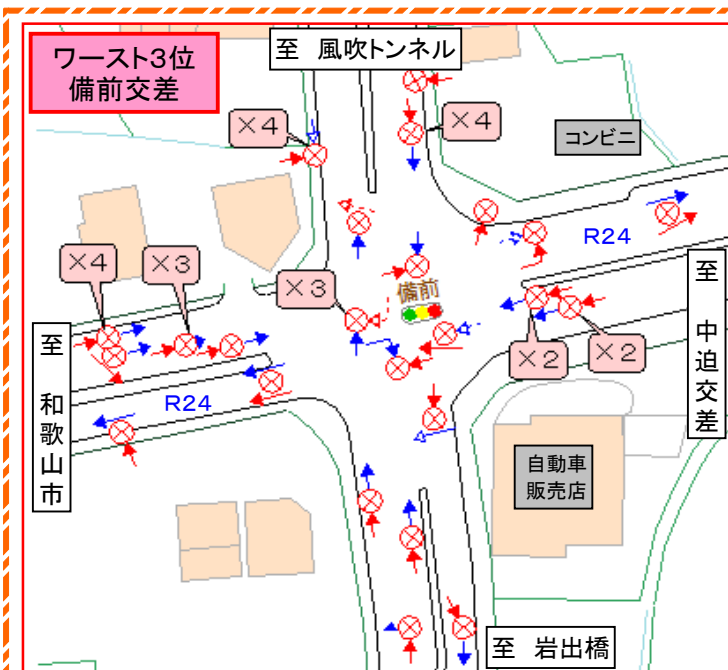

# 平成27年 和歌山県下 交通事故多発交差点 ワーストランキング

(本年から人身事故と物件事故の両方を集計しています)

この交差点で事故が多発しています！ 気を付けてください！

ワースト 順位	全事故件数	交差点名	主路線	市町村	信号の有無	人身事故 (内件数)	前年順位	前年件数	記号の見方	
									移動中	停止中
1位	58件	延時	国道26号	和歌山市	有	6件	1位	66件	自動車	
2位	46件	西汀丁	国道24号・26号	和歌山市	有	3件	3位	41件	自動車	
3位	37件	備前	国道24号	岩出市	有	7件	4位	39件	二輪車	
4位	35件	田中町	国体道路	和歌山市	有	2件	7位	34件	二輪車	
5位	34件	田鶴	国道42号	田辺市	有	2件	6位	35件	自転車	
6位	33件	紀三井寺	国道42号・国体道路	和歌山市	有	2件	10位	31件	自転車	
7位	32件	新堀橋西詰・島崎町七丁目	塩屋街道	和歌山市	有	7件	33位	22件	歩行者	
7位	32件	中迫	国道24号	岩出市	有	6件	15位	28件	歩行者	
7位	32件	大谷	県道粉河加太線	和歌山市	有	5件	ランク外	21件	衝突地点 (死亡事故)	
7位	32件	花山西	国道24号BP	和歌山市	有	2件	14位	29件	衝突地点 (死亡事故)	
11位	31件	御膳松	国道26号	和歌山市	有	4件	5位	37件		
12位	30件	三木町	けやき大通り	和歌山市	有	3件	16位	26件		

※ 同じ場所で同様の事故が発生している場合は、代表的な事故記号を表示して、件数を  $\times 2$  で表示

注) 事故件数は人身事故と物件事故の合計となっています。

注) 前年の順位・件数は昨年1年間の順位・件数となっています。

※ 複数の道路が交差する変則交差点で、交通量が多く車の動きが複雑で他車の行動を予測することが困難です。

※ 交通量が多く、矢印信号による特殊な信号制御が行われており、信号の変わり際に先行車に追突する事故や、交差点付近での進路変更による事故が多く発生しています。