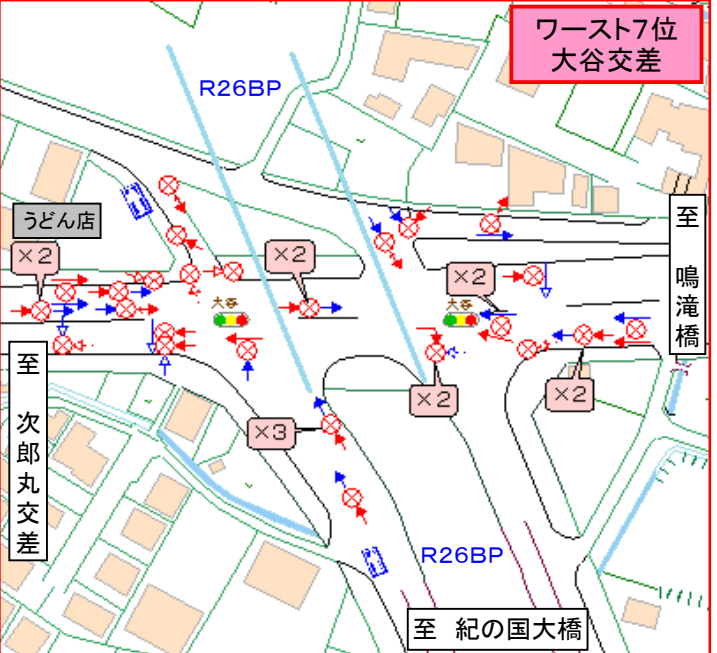

# 平成27年 和歌山県下 交通事故多発交差点 ワーストランキング

(本年から人身事故と物件事故の両方を集計しています)

この交差点で事故が多発しています！ 気を付けてください！

ワースト 順位	全事故件数	交差点名	主路線	市町村	信号の有無	人身事故 (内件数)	前年順位	前年件数	記号の見方	
									移動中	停止中
1位	58件	延時	国道26号	和歌山市	有	6件	1位	66件	自動車	
2位	46件	西汀丁	国道24号・26号	和歌山市	有	3件	3位	41件	自動車	
3位	37件	備前	国道24号	岩出市	有	7件	4位	39件	二輪車	
4位	35件	田中町	国体道路	和歌山市	有	2件	7位	34件	二輪車	
5位	34件	田鶴	国道42号	田辺市	有	2件	6位	35件	自転車	
6位	33件	紀三井寺	国道42号・国体道路	和歌山市	有	2件	10位	31件	自転車	
7位	32件	新堀橋西詰・島崎町七丁目	塩屋街道	和歌山市	有	7件	33位	22件	歩行者	
7位	32件	中迫	国道24号	岩出市	有	6件	15位	28件	歩行者	
7位	32件	大谷	県道粉河加太線	和歌山市	有	5件	ランク外	21件	衝突地点 (死亡事故)	
7位	32件	花山西	国道24号BP	和歌山市	有	2件	14位	29件	衝突地点 (死亡事故)	
11位	31件	御膳松	国道26号	和歌山市	有	4件	5位	37件		
12位	30件	三木町	けやき大通り	和歌山市	有	3件	16位	26件		

※ 同じ場所で同様の事故が発生している場合は、代表的な事故記号を表示して、件数を  $\times 2$  で表示

注) 事故件数は人身事故と物件事故の合計となっています。

注) 前年の順位・件数は昨年1年間の順位・件数となっています。

※ 複数の道路が交差する変則交差点で、交通量が多く車の動きが複雑で他車の行動を予測することが困難です。

※ 交通量が多く、矢印信号による特殊な信号制御が行われており、信号の変わり際に先行車に追突する事故や、交差点付近での進路変更による事故が多く発生しています。