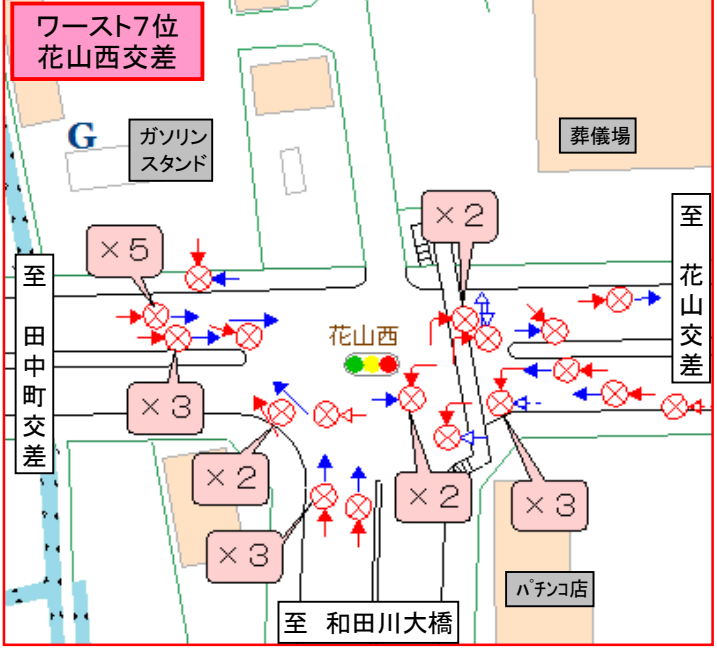

※ 同じ場所で同様の事故が発生している場合は、代表的な事故記号を表示して、件数を  $\times 2$  で表示

注) 事故件数は人身事故と物件事故の合計となっています。

注) 前年の順位・件数は昨年1年間の順位・件数となっています。

※ 複数の道路が交差する変則交差点で、交通量が多く車の動きが複雑で他車の行動を予測することが困難です。

※ 交通量が多く、矢印信号による特殊な信号制御が行われており、信号の変わり際に先行車に追突する事故や、交差点付近での進路変更による事故が多く発生しています。

平成27年 和歌山県下交差点ワートスランキング(1位～34位)

ワースト 順位	発生件数	交差点名	主路線	市町村	信号の有無	内人身 件数	前年 ランク	前年 件数
1位	58件	延時	国道26号	和歌山市	有	6件	1位	66件
2位	46件	西汀丁	国道24号・26号	和歌山市	有	3件	3位	41件
3位	37件	備前	国道24号	岩出市	有	7件	4位	39件
4位	35件	田中町	国体道路	和歌山市	有	2件	7位	34件
5位	34件	田鶴	国道42号	田辺市	有	2件	6位	35件
6位	33件	紀三井寺	国道42号・国体道路	和歌山市	有	2件	10位	31件
7位	32件	新堀橋西詰・島崎町七丁目	塩屋街道	和歌山市	有	7件	33位	22件
7位	32件	中迫	国道24号	岩出市	有	6件	15位	28件
7位	32件	大谷	県道粉河加太線	和歌山市	有	5件	ランク外	21件
7位	32件	花山西	国道24号BP	和歌山市	有	2件	14位	29件
11位	31件	御膳松	国道26号	和歌山市	有	4件	5位	37件
12位	30件	三木町	けやき大通り	和歌山市	有	3件	16位	26件
13位	28件	布引	国道42号	和歌山市	有	4件	16位	26件
13位	28件	和歌山駅前	国体道路・けやき大通り	和歌山市	有	4件	21位	25件
13位	28件	公園前	けやき大通り	和歌山市	有	3件	ランク外	17件
13位	28件	花山東	国道24号BP	和歌山市	有	3件	ランク外	14件
17位	27件	花山	国道24号BP	和歌山市	有	2件	13位	30件
18位	27件	インター南口	国道24号BP	和歌山市	有	2件	25位	24件
19位	26件	築地・築地西	国道42号	海南市	有	3件	9位	33件
19位	26件	昭和通り	国体道路	和歌山市	有	3件	12位	30件
19位	26件	橋谷	県道田辺白浜線	田辺市	有	2件	33位	22件
19位	26件	小雑賀	国体道路	和歌山市	有	2件	29位	23件
23位	25件	慶賀野橋東詰	国道371	橋本市	有	4件	16位	26件
24位	24件	塩屋五丁目	塩屋街道	和歌山市	有	5件	ランク外	14件
24位	24件	狐島	国道26号	和歌山市	有	4件	2位	43件
24位	24件	小松原通四丁目	国道42号	和歌山市	有	2件	21位	25件
27位	23件	県庁前	国道24号・42号	和歌山市	有	3件	25位	24件
27位	23件	船戸跨線橋南	県道岩出野上線	岩出市	無	3件	29位	23件
29位	22件	北島	県道新和歌浦梅原線	和歌山市	有	5件	ランク外	16件
29位	22件	北新橋西詰	国道24号	和歌山市	有	4件	16位	26件
29位	22件	田辺インター入口	国道42号BP	田辺市	有	3件	7位	34件
29位	22件	風吹	県道泉佐野岩出線	岩出市	有	3件	ランク外	11件
29位	22件	礪坂・礪坂東	国道424号	田辺市	有	2件	ランク外	11件
34位	21件	吉田	国体道路	和歌山市	有	2件	ランク外	15件