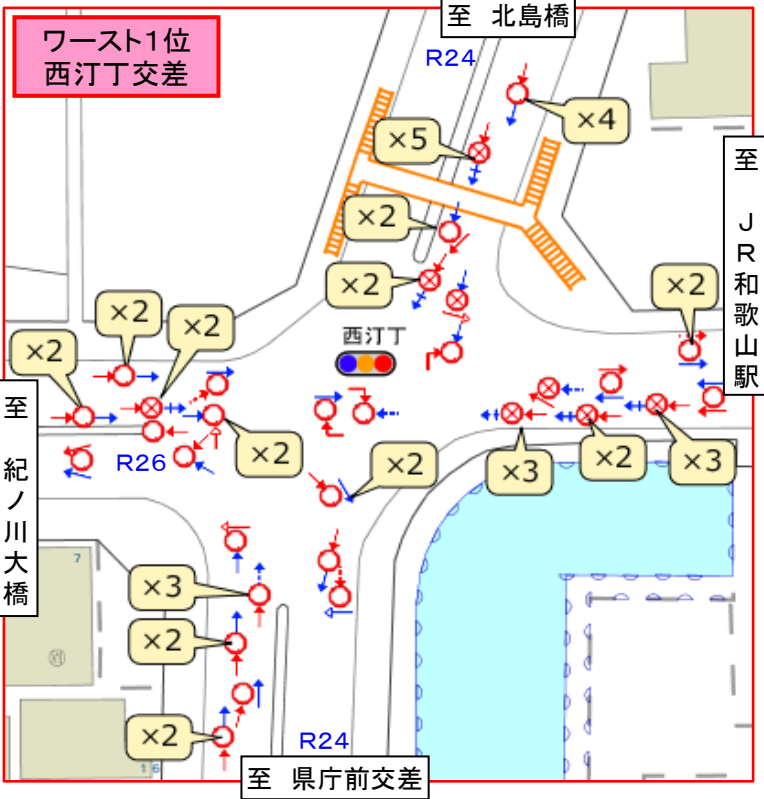

平成28年 和歌山県下 交通事故多発交差点 ワーストランキング (本年から人身事故と物件事故の両方を集計しています)

この交差点で事故が多発しています！ 気を付けてください！

ワースト順位	全事故件数	交差点名	主路線	市町村	信号の有無	人身事故 (内件数)	前年順位	前年件数	記号の見方	
1位	55件	西汀丁	国道24号・26号	和歌山市	有	9件	2位	46件	自動車	↑ ↑
2位	50件	延時	国道26号	和歌山市	有	6件	1位	58件	二輪車	↑ ↑
3位	42件	大谷	県道粉河加太線	和歌山市	有	5件	7位	32件	自転車	↑ ↑
4位	41件	花山西	国道24号BP	和歌山市	有	8件	7位	32件	歩行者	↑ ↑
5位	39件	花山	国道24号BP	和歌山市	有	8件	17位	27件	衝突地点	○ ⊗ ⊕
6位	37件	慶賀野橋東詰	国道371号	橋本市	有	5件	23位	25件		
6位	37件	県庁前	国道24号・42号	和歌山市	有	4件	27位	23件		
8位	34件	御膳松	国道26号	和歌山市	有	7件	11位	31件		
8位	34件	築地・築地西	国道42号	海南市	有	3件	19位	26件		
10位	33件	秋月・秋月南	和歌山野上線	和歌山市	有	1件	ランク外	14件		
10位	33件	紀三井寺	国道42号・国体道路	和歌山市	有	2件	6位	33件		

※ 同じ場所で同形態の事故が発生している場合は、負傷程度の大きい事故で代表し、件数を $\times 2$ で表示

注) 事故件数は人身事故と物件事故の合計となっています。

注) 前年の順位・件数は昨年1年間の順位・件数となっています。

※ 交通量が多く、矢印信号による特殊な信号制御が行われており、信号の変わり際に先行車に追突する事故や、交差点付近での進路変更による事故が多く発生しています。

※ 複数の道路が交差する変則交差点で、交通量が多く車の動きが複雑で他車の行動を予測することが困難です。