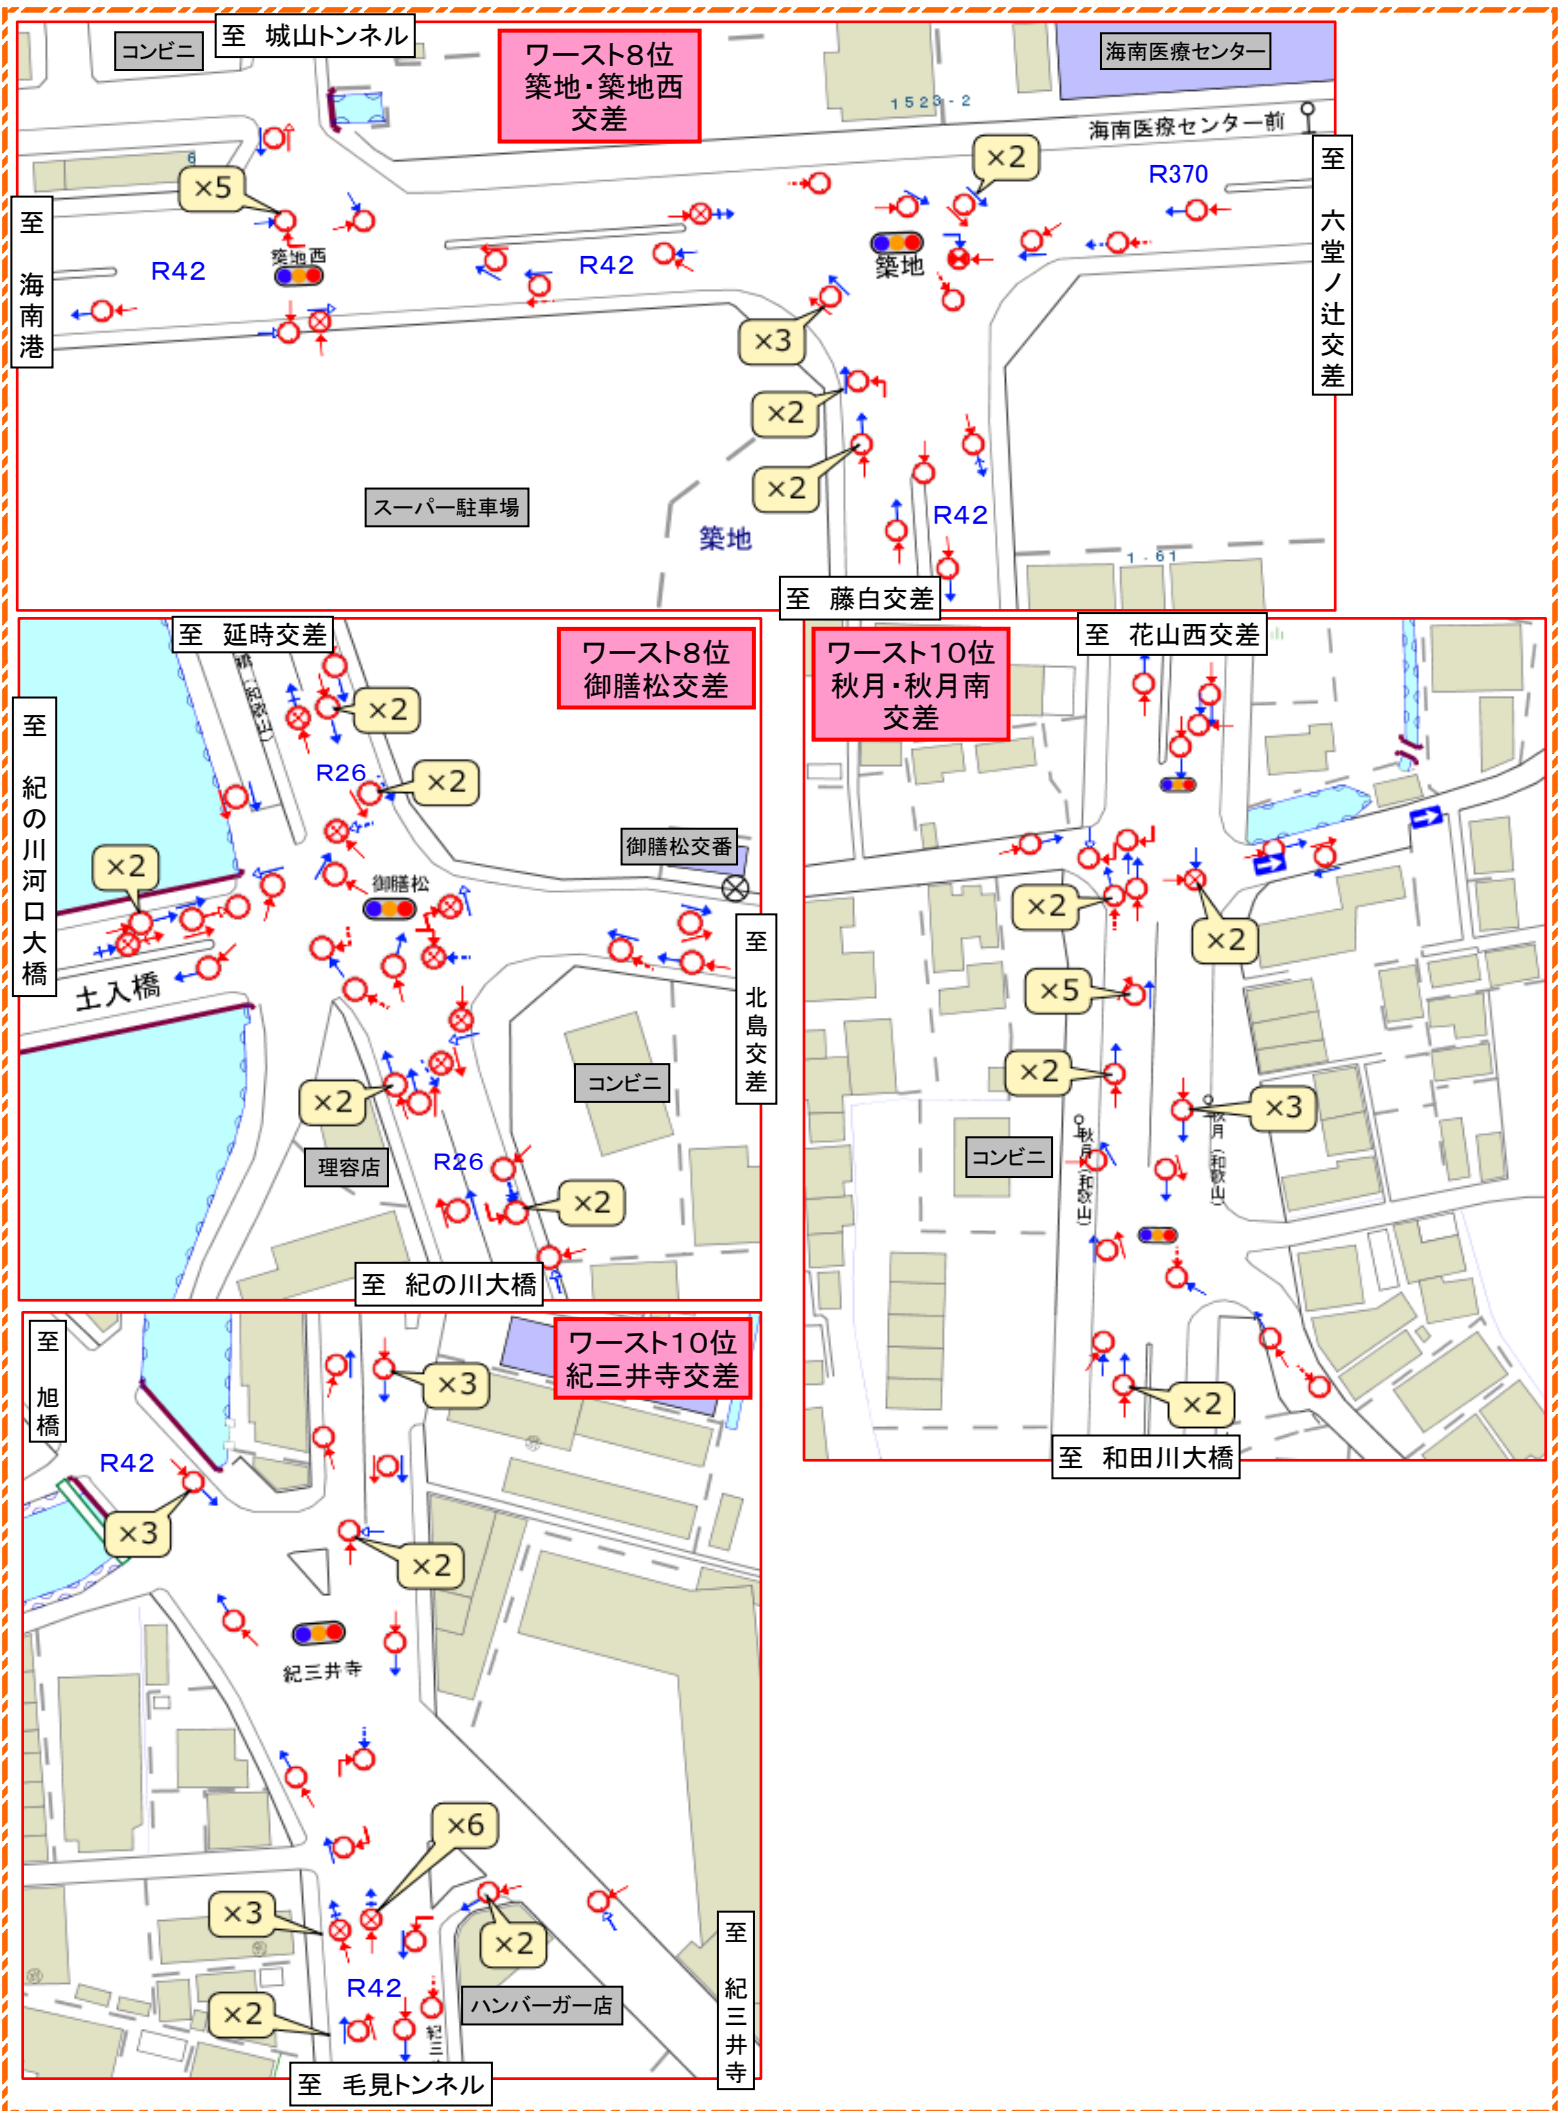

平成28年 和歌山県下 交通事故多発交差点 ワーストランキング (本年から人身事故と物件事故の両方を集計しています)

この交差点で事故が多発しています！ 気を付けてください！

ワースト順位	全事故件数	交差点名	主路線	市町村	信号の有無	人身事故 (内件数)	前年順位	前年件数	記号の見方	
1位	55件	西汀丁	国道24号・26号	和歌山市	有	9件	2位	46件	自動車	↑ ↑
2位	50件	延時	国道26号	和歌山市	有	6件	1位	58件	二輪車	↑ ↑
3位	42件	大谷	県道粉河加太線	和歌山市	有	5件	7位	32件	自転車	↑ ↑
4位	41件	花山西	国道24号BP	和歌山市	有	8件	7位	32件	歩行者	↑ ↑
5位	39件	花山	国道24号BP	和歌山市	有	8件	17位	27件	衝突地点	○ ⊗ ⊕
6位	37件	慶賀野橋東詰	国道371号	橋本市	有	5件	23位	25件		
6位	37件	県庁前	国道24号・42号	和歌山市	有	4件	27位	23件		
8位	34件	御膳松	国道26号	和歌山市	有	7件	11位	31件		
8位	34件	築地・築地西	国道42号	海南市	有	3件	19位	26件		
10位	33件	秋月・秋月南	和歌山野上線	和歌山市	有	1件	ランク外	14件		
10位	33件	紀三井寺	国道42号・国体道路	和歌山市	有	2件	6位	33件		

※ 同じ場所で同形態の事故が発生している場合は、負傷程度の大きい事故で代表し、件数を $\times 2$ で表示

注) 事故件数は人身事故と物件事故の合計となっています。

注) 前年の順位・件数は昨年1年間の順位・件数となっています。

※ 交通量が多く、矢印信号による特殊な信号制御が行われており、信号の変わり際に先行車に追突する事故や、交差点付近での進路変更による事故が多く発生しています。

※ 複数の道路が交差する変則交差点で、交通量が多く車の動きが複雑で他車の行動を予測することが困難です。