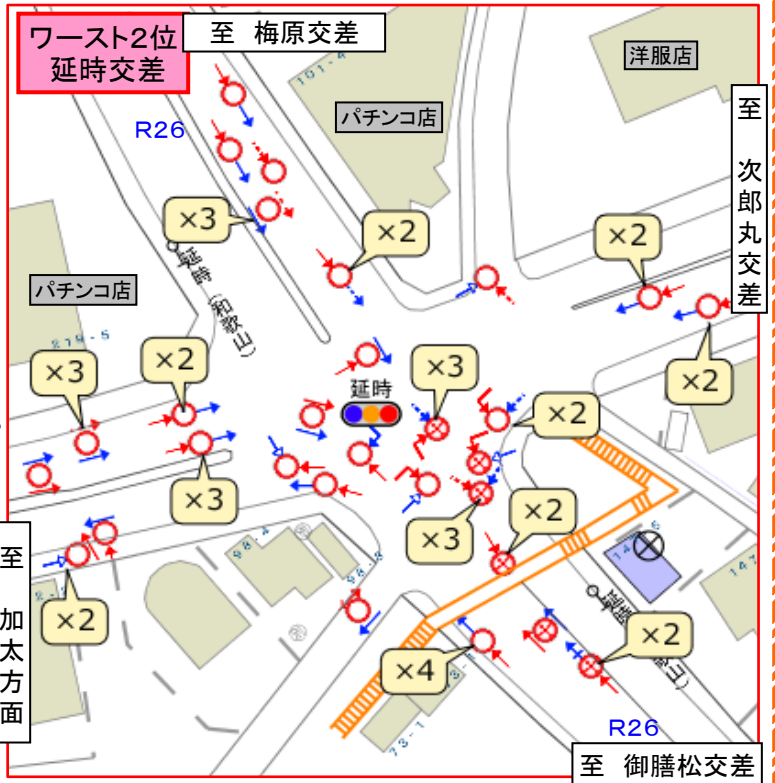

平成28年 和歌山県下 交通事故多発交差点 ワーストランキング (本年から人身事故と物件事故の両方を集計しています)

この交差点で事故が多発しています！ 気を付けてください！

ワースト順位	全事故件数	交差点名	主路線	市町村	信号の有無	人身事故 (内件数)	前年順位	前年件数	記号の見方	
1位	55件	西汀丁	国道24号・26号	和歌山市	有	9件	2位	46件	自動車	↑ ↑
2位	50件	延時	国道26号	和歌山市	有	6件	1位	58件	二輪車	↑ ↑
3位	42件	大谷	県道粉河加太線	和歌山市	有	5件	7位	32件	自転車	↑ ↑
4位	41件	花山西	国道24号BP	和歌山市	有	8件	7位	32件	歩行者	↑ ↑
5位	39件	花山	国道24号BP	和歌山市	有	8件	17位	27件	衝突地点	○ ⊗ ⊕
6位	37件	慶賀野橋東詰	国道371号	橋本市	有	5件	23位	25件		
6位	37件	県庁前	国道24号・42号	和歌山市	有	4件	27位	23件		
8位	34件	御膳松	国道26号	和歌山市	有	7件	11位	31件		
8位	34件	築地・築地西	国道42号	海南市	有	3件	19位	26件		
10位	33件	秋月・秋月南	和歌山野上線	和歌山市	有	1件	ランク外	14件		
10位	33件	紀三井寺	国道42号・国体道路	和歌山市	有	2件	6位	33件		

※ 同じ場所で同形態の事故が発生している場合は、負傷程度の大きい事故で代表し、件数を $\times 2$ で表示

注) 事故件数は人身事故と物件事故の合計となっています。

注) 前年の順位・件数は昨年1年間の順位・件数となっています。

※ 交通量が多く、矢印信号による特殊な信号制御が行われており、信号の変わり際に先行車に追突する事故や、交差点付近での進路変更による事故が多く発生しています。

※ 複数の道路が交差する変則交差点で、交通量が多く車の動きが複雑で他車の行動を予測することが困難です。