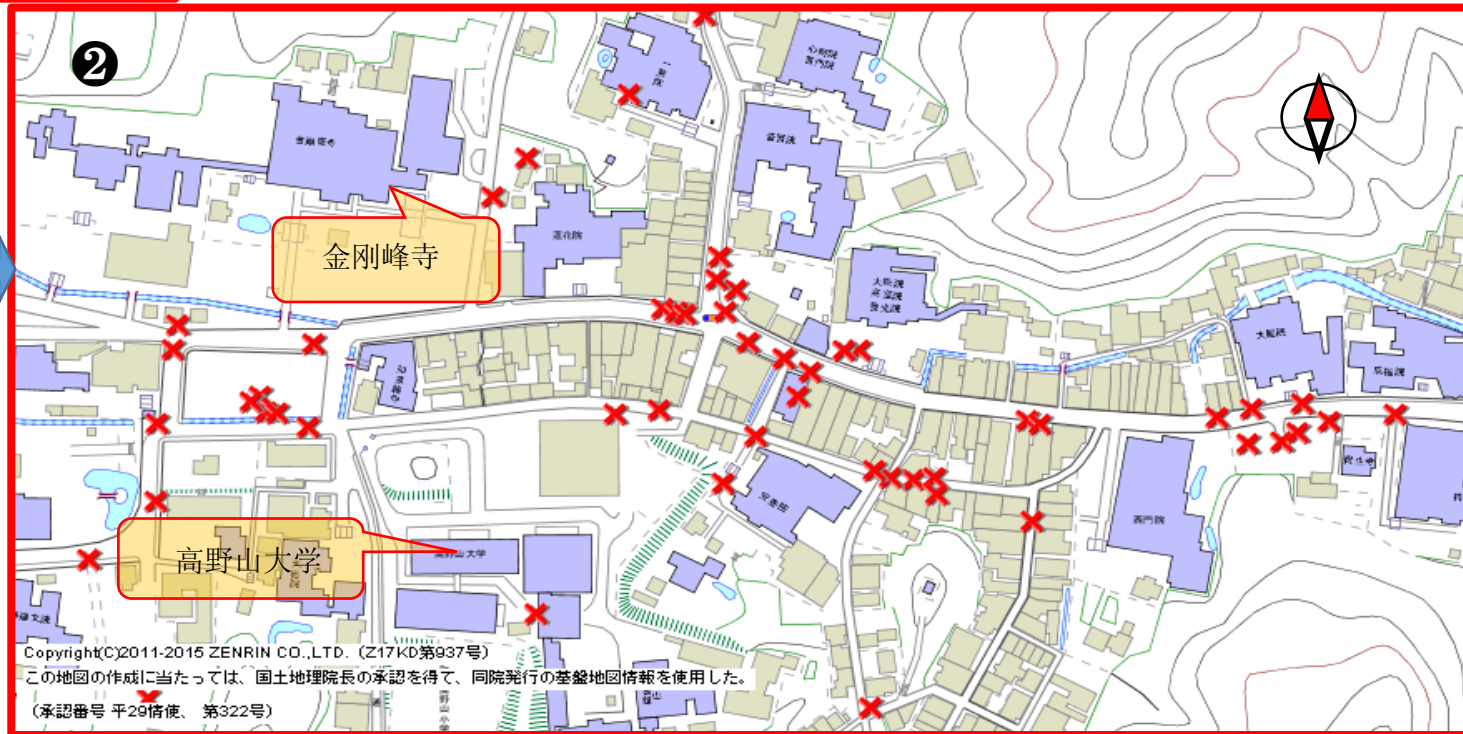

# ① 高野町附近

この地図は、国土地理院長の承認を得て、同院発行の電子地形図（タイル）を複製したものである。

(承認番号 平28情複、第869号)

○ 这个地区因为公路蜿蜒通过山区，所以单独事故正在逐渐增加。

○ 这个地区位于田边市的市中心，在交叉点发生的事故和由于塞车引起的追尾事故很多。