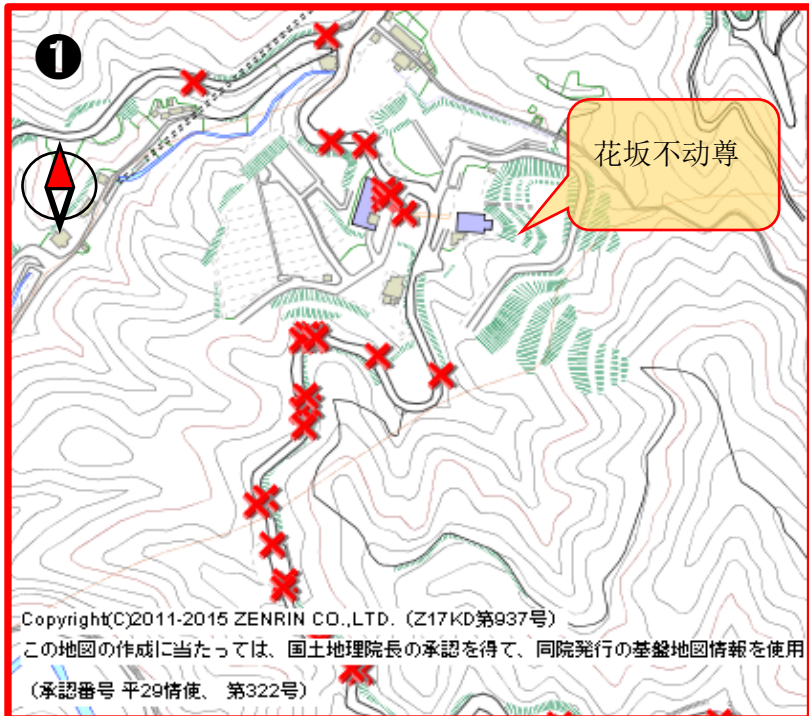

# ① 高野町附近

この地図は、国土地理院長の承認を得て、同院発行の電子地形図（タイル）を複製したものである。

(承認番号 平28情複、第869号)

○ 这个地区因为公路蜿蜒通过山区，所以单独事故正在逐渐增加。

○ 这个地区位于田边市的市中心，在交叉点发生的事故和由于塞车引起的追尾事故很多。