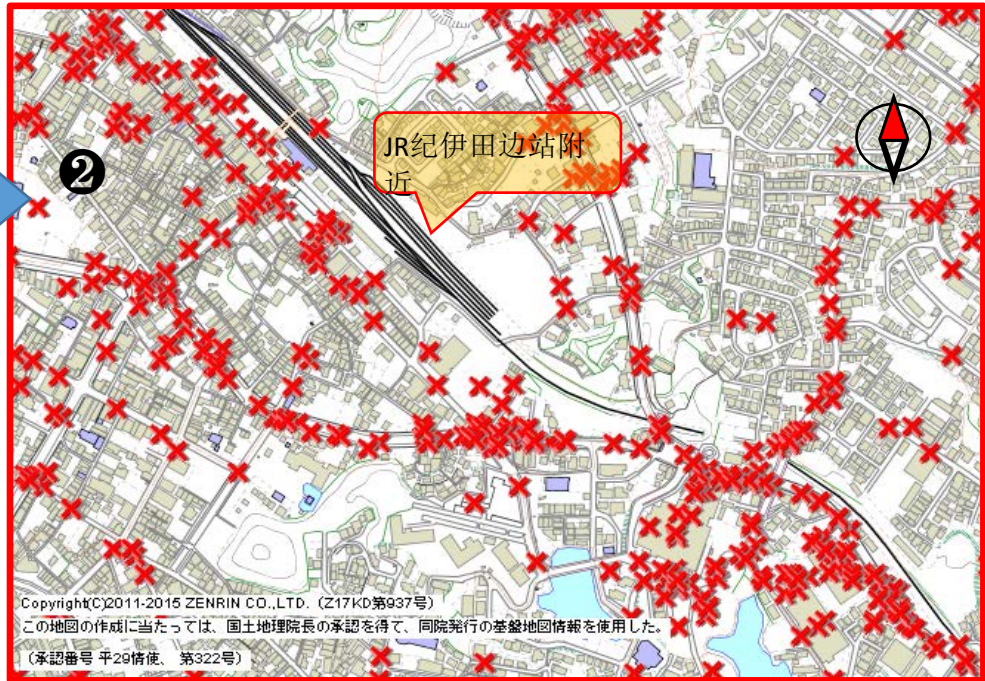

② 田边市市区附近

この地図は、国土地理院長の承認を得て、同院発行の電子地形図（タイル）を複製したものである。

(承認番号 平28情複、第869号)

○ 这个地区内在高速公路进出口附近发生的追尾事故和在超级市场的停车场里发生的事故正在逐渐增加。

○ 这个地区位于田边市的市中心，因为有很多交叉点，所以迎面撞车和拐弯时的事故等在交叉点发生的事故很多。

○ 这个地区里有通向旅游胜地的干线公路，所以由于塞车引起的追尾事故很多。