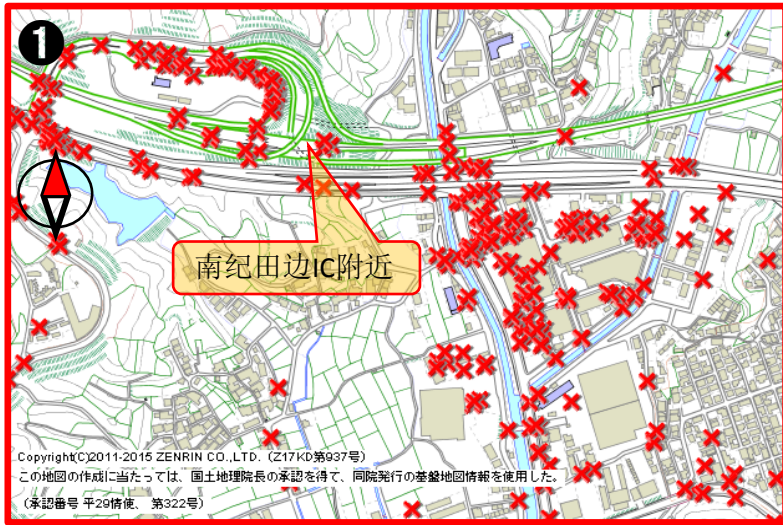

② 田边市市区附近

この地図は、国土地理院長の承認を得て、同院発行の電子地形図（タイル）を複製したものである。

(承認番号 平28情複、第869号)

○ 这个地区内在高速公路进出口附近发生的追尾事故和在超级市场的停车场里发生的事故正在逐渐增加。

○ 这个地区位于田边市的市中心，因为有很多交叉点，所以迎面撞车和拐弯时的事故等在交叉点发生的事故很多。

○ 这个地区里有通向旅游胜地的干线公路，所以由于塞车引起的追尾事故很多。